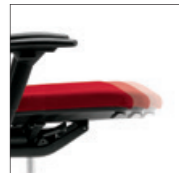

6 Adjustable seat depth
Users of almost any height can easily navigate to their favored position with a seat depth adjustment option that accommodates different leg lengths.

座位深度调节
座位深度调节可满足不同腿长用户的需求，任何身高的用户都可找到最佳位置。