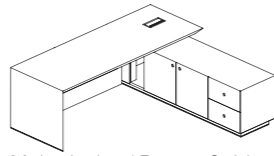

STATEMENT OF LINE  
详细说明

Main desk, CN/HK socket, wood leg  
独立主桌, 中式 / 英式插座  
可选, 木脚  
W1600 x D900 x H760  
W1800 x D900 x H760  
W2000 x D900 x H760  
W2200 x D900 x H760

Main desk w/ Pedestal, CN/HK socket, wood leg  
主桌带柜桶, 中式 / 英式插座  
可选, 木脚  
W1800 x D900 x H760  
W2000 x D900 x H760