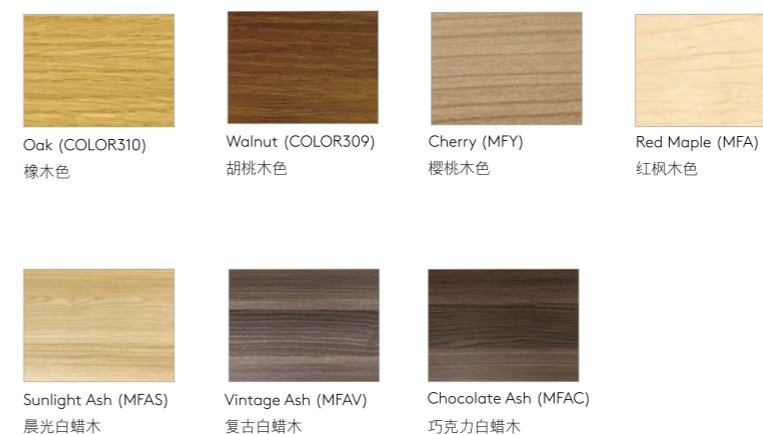

Option(s) 可选配置
 Wardrobe 衣柜
 Single 2-Door Wardrobe 单上下门衣柜

Color & Material 色彩和材料

MFC 三聚氰胺板

MFC - Solid 三聚氰胺板 - 纯色系列

Metal Leg 金属脚

Remarks 备注:
 Color variations may occur on printed matters. Please refer to swatch cards or actual product sample.
 颜色可能因印刷效果而出现差异，因此以色卡或真实样本为准。