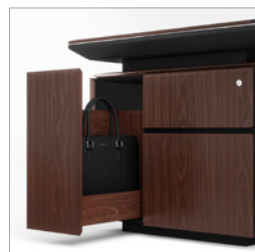

臻威采用经久耐用的真皮，汇聚优雅的舒适感和永恒的美感，构建的隐秘环境是进行正式商务会议和轻松交流的理想选择，也是高效和成功交易的最佳选择。

Product Highlight

产品特点

Executive Desk with Return Cabinet 行政桌带边柜

Bespoke Crafted Edge Design
别具匠心的工艺边设计

Multifunctional Box with Main Power + USB + HDMI + Network
多功能插座箱, 包括强电、USB、HDMI及网络

Hidden Storage Box Allows Stationeries and Personal Items
储物盒收纳文具及个人物品

Convenient Wireless Charger
便捷的无线手机充电器

Additional Storage Space for Personal Handbag and Suit Case
增设个人手提包或公事包储存空间

Storage Space for Compact Refrigerator
隐藏式小冰箱储存空间