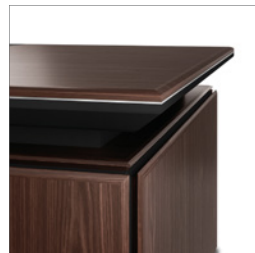

臻威采用经久耐用的真皮，汇聚优雅的舒适感和永恒的美感，构建的隐秘环境是进行正式商务会议和轻松交流的理想选择，也是高效和成功交易的最佳选择。

Product Highlight

产品特点

Executive Desk with Return Cabinet 行政桌带边柜

Bespoke Crafted Edge Design
别具匠心的工艺边设计

Multifunctional Box with Main Power + USB + HDMI + Network
多功能插座箱, 包括强电、USB、HDMI及网络