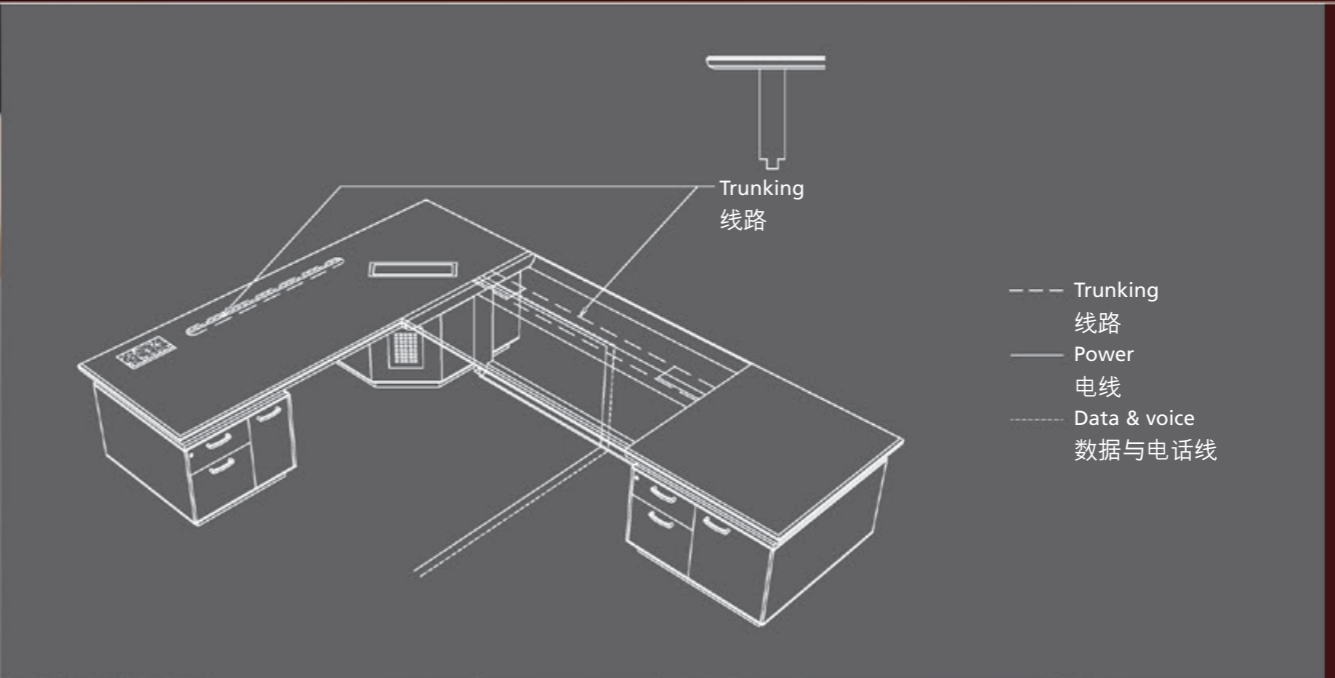

君威系列大班桌，专为总裁级管理人员而设，以人性为设计之本，以质感诠释尊贵，想您所享，让每一细节都能契合您的办公所需，打造得心应手的至尊办公美学。

至臻，只为至尊

君临天下 · 威望素著
MAJESTY

A COMMANDING POSITION Let the Majesty executive desk enhance your confidence. Its smart ergonomic design, superior quality build and innovative detail delivers flawless functionality. Sit safe in the knowledge that everything is efficiently at your fingertips. Take command and take comfort from your surroundings.

境，由心生。君威大班桌，承载著对极致的不懈追求，以尊雅为基调，甄选精品材质，融合人体工学设计，创造从容之境，缔造权威空间。每一细节，皆为决策者三思于前，力行于后。

动静间，执掌全局

Adjustable LCD screen.
可升降LCD屏
随时、随需，为您所用。

Built-in socket with
handy wire management.
内置插座
整洁简约，便于线路管理。

Easy gliding stationery drawer.
文具抽屉架
整齐放置，随手可得。