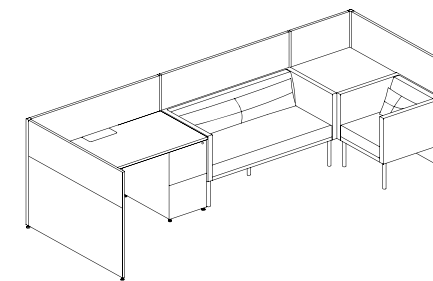

Table  
L Shape Table

OPTION(S)  
Long cushion for 1400W

开放式空间  
无扶手沙发带茶几组合  
W4900 D2100 H745

沙发  
两人位沙发·无扶手  
两人位沙发·左扶手  
两人位沙发·右扶手  
700W 转角沙发

茶几  
L形茶几

可选配置：  
长靠枕用于 1400W 沙发

Workplace  
Full Height Sofa with  
Avail A30/A50/A66 Panel Set  
W3760 D1460 H745