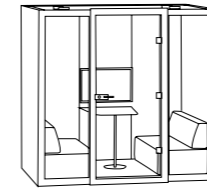

Plato

Round Occasional Table
圆形茶几
Ø700 H380

Square Occasional Table
方形茶几
W700 D700 H380

Round Side Table
圆形边几
Ø380 H460

Square Side Table
方形边几
W400 D400 H460

Loc

Round Meeting Table/
Occasional Table
圆形洽谈桌 / 茶几
Ø700 H420
Ø700 H720

Square Meeting Table/
Occasional Table
方形洽谈桌 / 茶几
W700 D700 H420
W700 D700 H720

Phone Booth 电话亭

Cuboid

Phone Booth
for 1 Guest
单人电话亭
W1000 D1000 H2250

Lounge Suite
for 2-4 Guests
二至四人洽谈房
W2200 D1500 H2250