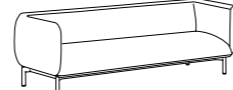

3-Seater Sofa
三座位沙发
W1970 D840 H720

Milo

Amber