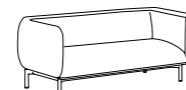

3-Seater Sofa
三座位沙发
W1830 D835 H820

Double-side 2-Seated with
2 Side Table
双座双排沙发带边几
L/B 矮背：W1800 D1320 H740
H/B 高背：W1800 D1320 H835

Trapezoidal Sofa
切角沙发
L/B 矮背：W1890 D650 H740
H/B 高背：W1890 D650 H835

Trapezoidal Back Sofa with
Back Screen and Bar Table
切角高背沙发带背板及吧台
W2285 D1020 H1200

Mass

Pouf
座墩
W610 D610 H420

Cushion
座垫
2-Seater 双座位：
W1200 D610 H420
3-Seater 三座位：
W1350 D610 H420

Armrest
扶手
W940 D320 H660

Backrest
靠背
2-Seater 双座位：
W1200 D320 H660
3-Seater 三座位：
W1350 D320 H660

1-Seater Sofa
单座位沙发
W960 D840 H720