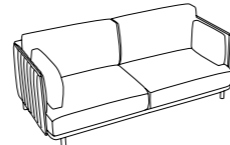

Double-side 3-Seater Sofa
三座双排沙发
L/B 矮背：W1800 D1320 H740
H/B 高背：W1800 D1320 H835

Luxe

1-Seater Sofa
单座位沙发
W1050 D800 H700

2-Seater Sofa
双座位沙发
W1650 D800 H700

3-Seater Sofa
三座位沙发
W2050 D800 H700

Yard

1-Seater Sofa
单座位沙发
W975 D835 H820

3-Seater Sofa
三座位沙发
W1830 D835 H820

Double-side 2-Seated with
2 Side Table
双座双排沙发带边几
L/B 矮背：W1800 D1320 H740
H/B 高背：W1800 D1320 H835

Trapezoidal Sofa
切角沙发
L/B 矮背：W1890 D650 H740
H/B 高背：W1890 D650 H835

Trapezoidal Back Sofa with
Back Screen and Bar Table
切角高背沙发带背板及吧台
W2285 D1020 H1200