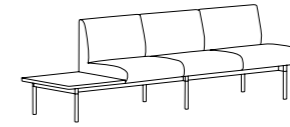

Cuboid 电话亭和洽谈房是一个具备吸音效能、可容纳 1 至 4 人的多功能办公空间。Cuboid 的宁静私密空间，可让您保持专注工作、提高工作效率。Cuboid 非常适合个人专注工作、团队会议或头脑风暴。

Statement of Line 产品线

Sofa 沙发

Saloon

1-Seater Sofa, w/ or w/o
Tablet
单座位卡座沙发，不带或带
书写板
W975 D765 H1250

2-Seater Sofa, w/ or w/o
Tablet
双座位卡座沙发，不带或带
书写板
W1535 D765 H1250

Arch

1-Seater Cabin, w/ or w/o
Socket
拱门形单座沙发，不带或带
电源
W920 D680 H1880

2-Seater Cabin, w/ or w/o
Socket
拱门形双座沙发，不带或带
电源
W1400 D680 H1880

Bar Counter
拱门形吧台
W1900 D910 H2050

Amber

1-Seater Sofa with Side Table
单座单排沙发带边几
L/B 矮背：W1200 D660 H740
H/B 高背：W1200 D660 H835

2-Seater Sofa with Side Table
双座单排沙发带边几
L/B 矮背：W1800 D660 H740
H/B 高背：W1800 D660 H835

3-Seater Sofa with Side Table
三座单排沙发带边几
L/B 矮背：W2400 D660 H740
H/B 高背：W2400 D660 H835