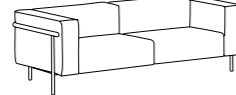

Double-side 3-Seater Sofa
三座双排沙发
L/B 矮背：W1800 D1320 H740
H/B 高背：W1800 D1320 H835

Luxe

1-Seater Sofa
单座位沙发
W1050 D800 H700

2-Seater Sofa
双座位沙发
W1650 D800 H700

3-Seater Sofa
三座位沙发
W2050 D800 H700

Yard

1-Seater Sofa
单座位沙发
W975 D835 H820

3-Seater Sofa
三座位沙发
W1830 D835 H820

Double-side 2-Seated with
2 Side Table
双座双排沙发带边几
L/B 矮背：W1800 D1320 H740
H/B 高背：W1800 D1320 H835

Trapezoidal Sofa
切角沙发
L/B 矮背：W1890 D650 H740
H/B 高背：W1890 D650 H835

Trapezoidal Back Sofa with
Back Screen and Bar Table
切角高背沙发带背板及吧台
W2285 D1020 H1200