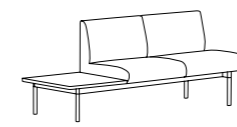

Cuboid 电话亭和洽谈房是一个具备吸音效能、可容纳 1 至 4 人的多功能办公空间。Cuboid 的宁静私密空间，可让您保持专注工作、提高工作效率。Cuboid 非常适合个人专注工作、团队会议或头脑风暴。

Statement of Line 产品线

Sofa 沙发

Saloon

1-Seater Sofa, w/ or w/o
Tablet
单座位卡座沙发，不带或带
书写板
W975 D765 H1250

2-Seater Sofa, w/ or w/o
Tablet
双座位卡座沙发，不带或带
书写板
W1535 D765 H1250

Arch

1-Seater Cabin, w/ or w/o
Socket
拱门形单座沙发，不带或带
电源
W920 D680 H1880

2-Seater Cabin, w/ or w/o
Socket
拱门形双座沙发，不带或带
电源
W1400 D680 H1880

Bar Counter
拱门形吧台
W1900 D910 H2050

Amber

1-Seater Sofa with Side Table
单座单排沙发带边几
L/B 矮背：W1200 D660 H740
H/B 高背：W1200 D660 H835

2-Seater Sofa with Side Table
双座单排沙发带边几
L/B 矮背：W1800 D660 H740
H/B 高背：W1800 D660 H835

3-Seater Sofa with Side Table
三座单排沙发带边几
L/B 矮背：W2400 D660 H740
H/B 高背：W2400 D660 H835