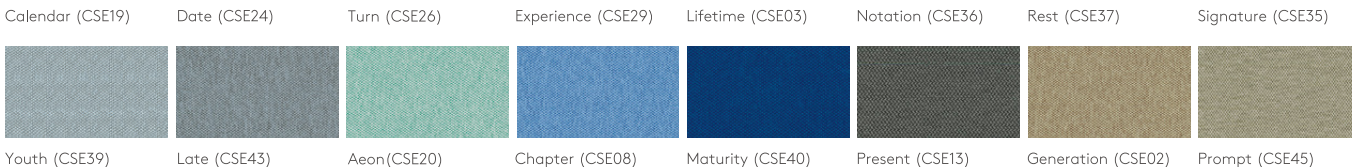

Material Option 物料选择

Seat Fabric 座椅布料

Powder Paint 金属喷粉

Remarks 备注:

Colour variation may occur on printed matters. Please refer to swatch cards or actual product sample.
颜色可能因印刷效果而出现差异，因此以色卡或真实样本为准。

Office & Showroom 分行及展厅

Shanghai 上海
Tel: (86) 21 6278 8888

Beijing 北京
Tel: (86) 10 8521 7588

Guangzhou 广州
Tel: (86) 20 3892 2422

Shenzhen 深圳
Tel: (86) 769 8203 1111 ext 31018

Dongguan 东莞
Tel: (86) 769 8203 1111

Hong Kong 香港
Tel: (852) 2828 6888

HNI Singapore 新加坡
Tel: (65) 6817 8750

Customer Service Hotline 客户服务热线

Mainland China 中国大陆
Tel: (86) 800 820 6073 | (86) 400 686 8073

Hong Kong & Asia Pacific 香港及亚太区
Tel: (852) 2828 6000