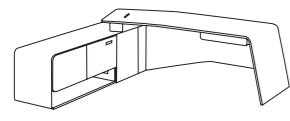

STATEMENT OF LINE

产品线

EXECUTIVE DESK 行政主桌

Executive Desk, w/ Return Cabinet
行政主桌带边柜
W2000 D1850 H750
W2200 D2150 H750
W2400 D2150 H750
W2800 D2400 H750