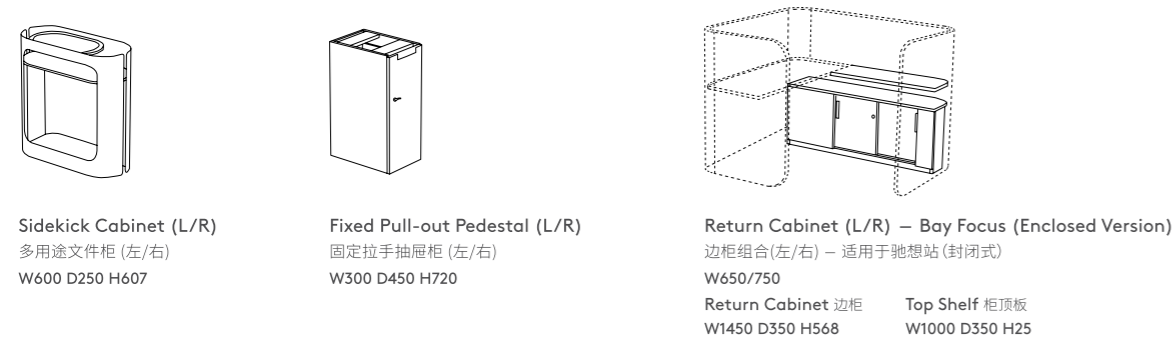

Storage System 存储系统