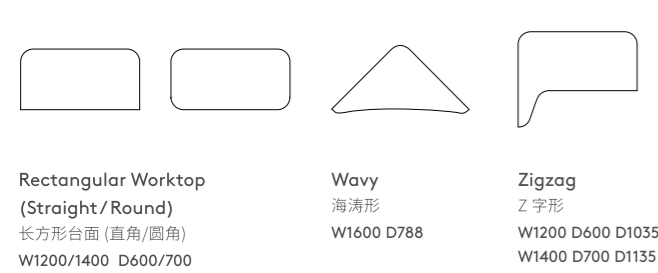

Worktop Shape Option 工作台面形状选择