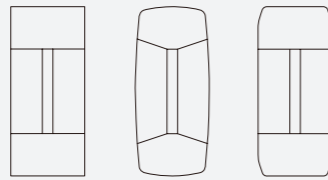

- h Dual Chamfer Edge
双斜边
- i Under Chamfer Edge
下斜边
- j Straight Corner with Under Chamfer Edge
直角下斜边
- k Straight Edge
直边

Leg Platform 台脚

Frosted Black
砂纹黑

Stone
岩灰

Stainless Steel
不锈钢

Statement of Line 产品线

Meeting Table 洽谈桌

Rectangular / Boat Shape / Octagon
方形 / 船形 / 八边形
W1600 D1100
W1800 D1100
W2000 D1200
W2400 D1200

Combo Meeting Table 组合洽谈桌

Rectangular / Boat Shape / Octagon
方形 / 船形 / 八边形
W2800 D1200
W3200 D1200
W4000 D1200
W4800 D1200

Conference Table 会议桌

Rectangular / Boat Shape / Octagon
方形 / 船形 / 八边形
W2800 D1400
W3200 D1400
W3600 D1400
W4000 D1400

Collaborative Table 协作桌

Oblong
椭圆形
W3000 D1200
W3400 D1200
W4200 D1200

Power Management 电源管理