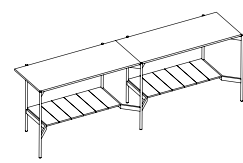

Longhouse Bench 共享台

Bench 共享台
W: 1230, 1430, 1530, 1630
D: 1290, 1490, 1590
H: 740

High Bench 站立共享台
W: 1230, 1430, 1530, 1630
D: 1290, 1490, 1590
H: 1050

Single Bench 单边共享台
W: 1230, 1430, 1530, 1630
D: 660, 760, 810
H: 740

Single High Bench 单边站立共享台
W: 1230, 1430, 1530, 1630
D: 660, 760, 810
H: 1050

Social Table 社交高桌
W: 1630, 2030
D: 1090
H: 1050

Pavilion*1 (Without Curtain) 多功能舱*1 (不包括窗帘)
W: 2230
D: 1290, 1490, 1590
H: 2300