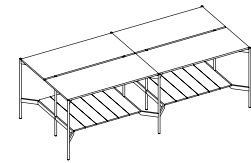

Pavilion Track 多功能舱窗帘路轨

Pavilion track for decorative curtains that enhance privacy. 多功能舱可自行加上窗帘作装饰之用，提高隐私度。

Slatted Screen 木条屏风

The design of Pavilion with Slatted Screen is fresh and stylish. The Slatted Screen enhances the stability of Pavilion for independent use. 以木条屏风设计为主的多功能舱，风格时尚清新，木条屏风有助加强多功能舱的稳定性，以便独立使用。

Longhouse Bench 共享台

Bench 共享台
W: 1230, 1430, 1530, 1630
D: 1290, 1490, 1590
H: 740

High Bench 站立共享台
W: 1230, 1430, 1530, 1630
D: 1290, 1490, 1590
H: 1050

Single Bench 单边共享台
W: 1230, 1430, 1530, 1630
D: 660, 760, 810
H: 740