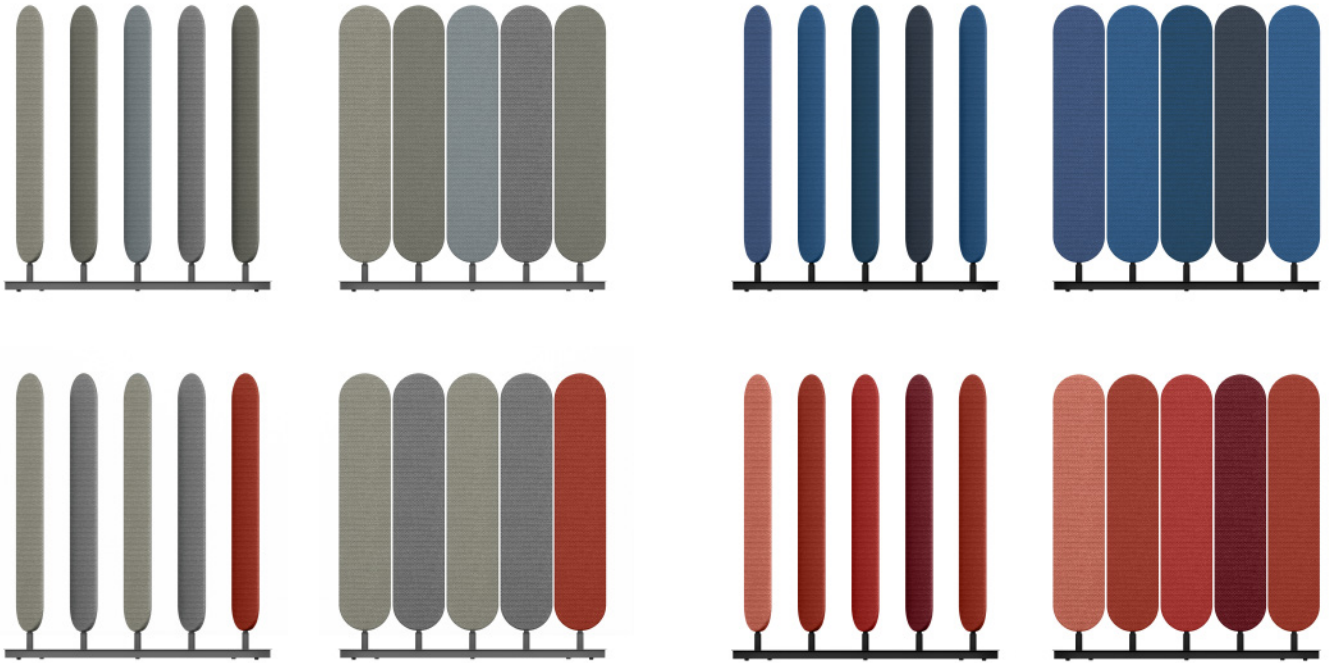

Louvre

Product 产品	Width 宽度 (mm)	Depth 深度 (mm)	Height 高度 (mm)	Color 颜色	Material 物料
Louvre Turning Screen 可旋转屏风	1400	340	1500	6 Color Palette Fabric and 2 Powder Paint Option 6 组色系布料与 2 种金属喷粉颜色选择	Fabric, Powder Paint 布料、金属喷粉

Louvre Turning Screen
可旋转屏风

Product Application
产品应用演示

Material Option 物料选择

Fabric 布料

Elvy

Set 1 组合1

Stone (EY11) 崖石灰
Cityscape (EY12) 都市风景
Stone (EY11) 崖石灰
Cityscape (EY12) 都市风景
Jungle (EY02) 森林

Set 2 组合2

Powder Paint 金属喷粉

Stone (ST) 岩灰
Ink Black (BL) 墨黑

Remarks 备注:

Color variations may occur on soft copies or printed matters. Please refer to swatch cards or actual product samples for color selection.
颜色可能因电子档或印刷效果而出现差异，当选择颜色时，可参考色卡或真实样本。