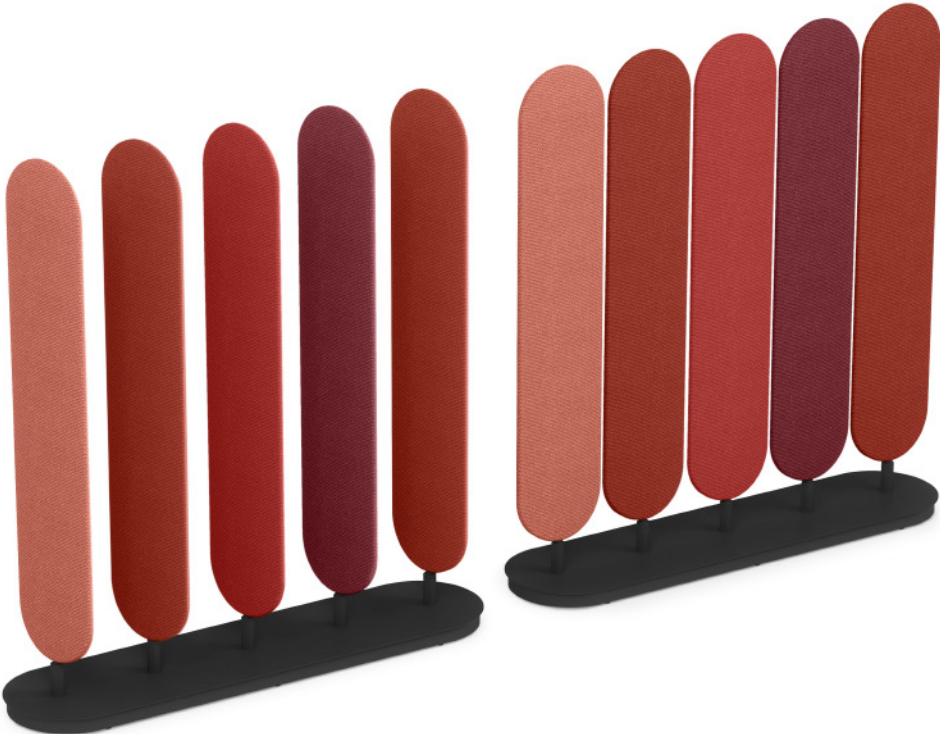

Louvre

Product 产品	Width 宽度 (mm)	Depth 深度 (mm)	Height 高度 (mm)	Color 颜色	Material 物料
Louvre Turning Screen 可旋转屏风	1400	340	1500	6 Color Palette Fabric and 2 Powder Paint Option 6 组色系布料与 2 种金属喷粉颜色选择	Fabric, Powder Paint 布料、金属喷粉

Louvre Turning Screen
可旋转屏风

Product Application
产品应用演示

Material Option 物料选择

Fabric 布料

Elvy

Set 1 组合1

Stone (EY11) 崖石灰
Cityscape (EY12) 都市风景
Stone (EY11) 崖石灰
Cityscape (EY12) 都市风景
Jungle (EY02) 森林

Set 2 组合2

Powder Paint 金属喷粉

Stone (ST) 岩灰
Ink Black (BL) 墨黑

Remarks 备注:

Color variations may occur on soft copies or printed matters. Please refer to swatch cards or actual product samples for color selection.
颜色可能因电子档或印刷效果而出现差异，当选择颜色时，可参考色卡或真实样本。