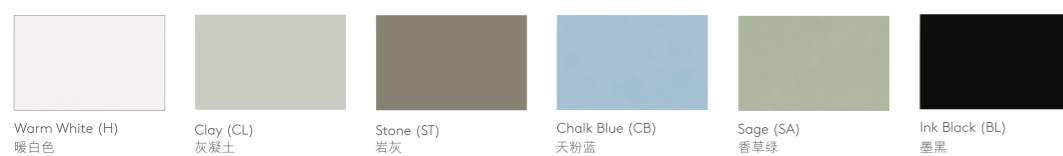

Seat Fabric 座椅布料

Medley

Era

Blazer

Silex

Vico

Wood Print Membrane 木纹纸 Membrane 纯色纸

Powder Paint 金属喷粉