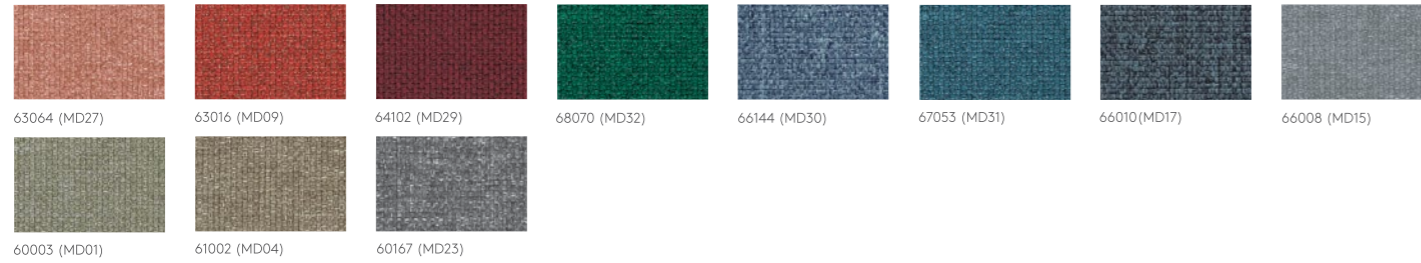

Seat Fabric 座椅布料

Medley

Era

Blazer

Silex

Vico

Wood Print Membrane 木纹纸 Membrane 纯色纸

Powder Paint 金属喷粉