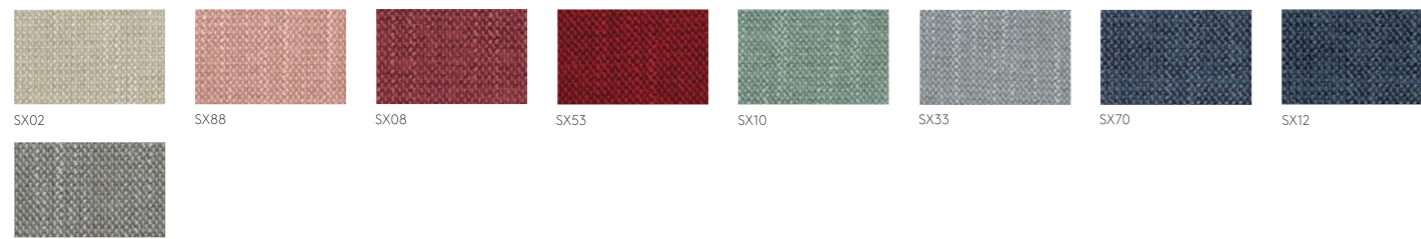

Seat Fabric 座椅布料

Medley

Era

Blazer

Silex

Vico

Wood Print Membrane 木纹纸 Membrane 纯色纸

Powder Paint 金属喷粉