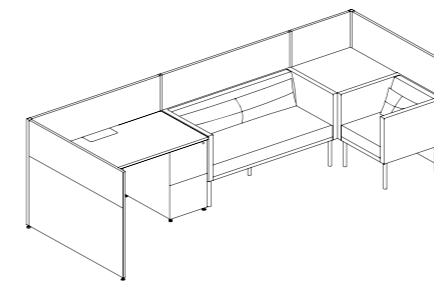

开放式空间
无扶手沙发带茶几组合
W2800 D700 H745

沙发
一人位沙发·无扶手

茶几
L形茶几
转角茶几

可选配置：
长靠枕用于700W沙发

Open Space
Armless & Half Height Sofa with
Tables Set
W4900 D2100 H745

Sofa
2-Seater Sofa, Armless
2-Seater Sofa, Left Arm
2-Seater Sofa, Right Arm
700W Corner Sofa

Table
L Shape Table

OPTION(S)
Long cushion for 1400W

开放式空间
无扶手沙发带茶几组合
W4900 D2100 H745

沙发
两人位沙发·无扶手
两人位沙发·左扶手
两人位沙发·右扶手
700W 转角沙发

茶几
L形茶几

可选配置：
长靠枕用于1400W沙发

Workplace
Full Height Sofa with
Avail A30/A50/A66 Panel Set
W3760 D1460 H745