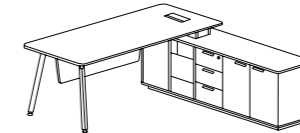

Main Desk with Extended Side Cabinet
主桌带长边柜
W: 1800 W: 2000 W: 2200
D: 1950 D: 2150 D: 2150
H: 750 H: 750 H: 750