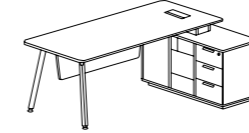

Main Desk with Side Cabinet
主桌带边柜
W: 1800 W: 2000 W: 2200
D: 1350 D: 1350 D: 1350
H: 750 H: 750 H: 750