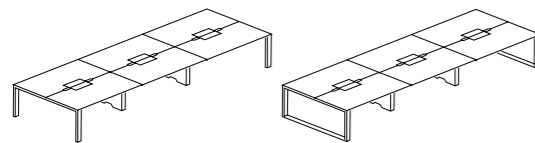

Double-sided Bench for 6 staffs
对座台 · 6人
W: 3600, 4200, 4500, 4800
D: 1200, 1400
H: 745