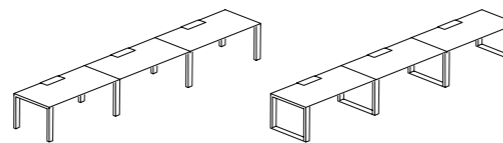

Single-sided Bench for 3 staffs
单边台 · 3人
W: 3600, 4200, 4500, 4800
D: 600, 700
H: 745

Flip Top 走线翻盖

Cable 走线