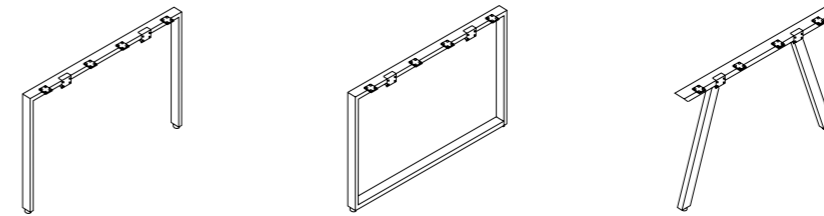

### Metal Leg 金属脚

50 x 25  
50 Square End Leg, Open (50A)  
50 方形开口脚  
W: 1200, 1400  
H: 720

50 x 25  
50 Square End Leg, Closed (50B)  
50 方形封口脚  
W: 1200, 1400  
H: 720

60 x 30  
60 Trapezoid End Leg, Open (60C)  
60 梯形开口脚  
W: 1200, 1400  
H: 720