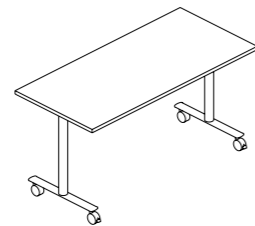

Unfoldable Training Table with Castors
非折叠培训台带脚轮
W: 1200, 1400, 1500, 1600
D: 600, 700
H: 755