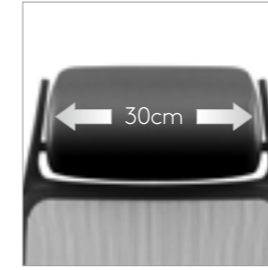

## 傲赏工作椅

Sponge Headrest  
海绵头枕

Breathable Mesh  
透气网背

Adjustable Lumbar Support  
可调节靠背支撑

Adjustable Seat Height  
可调节座椅高度

Adjustable Armrest  
可调节扶手

Adjustable Tension Control  
可调节拉力控制旋钮