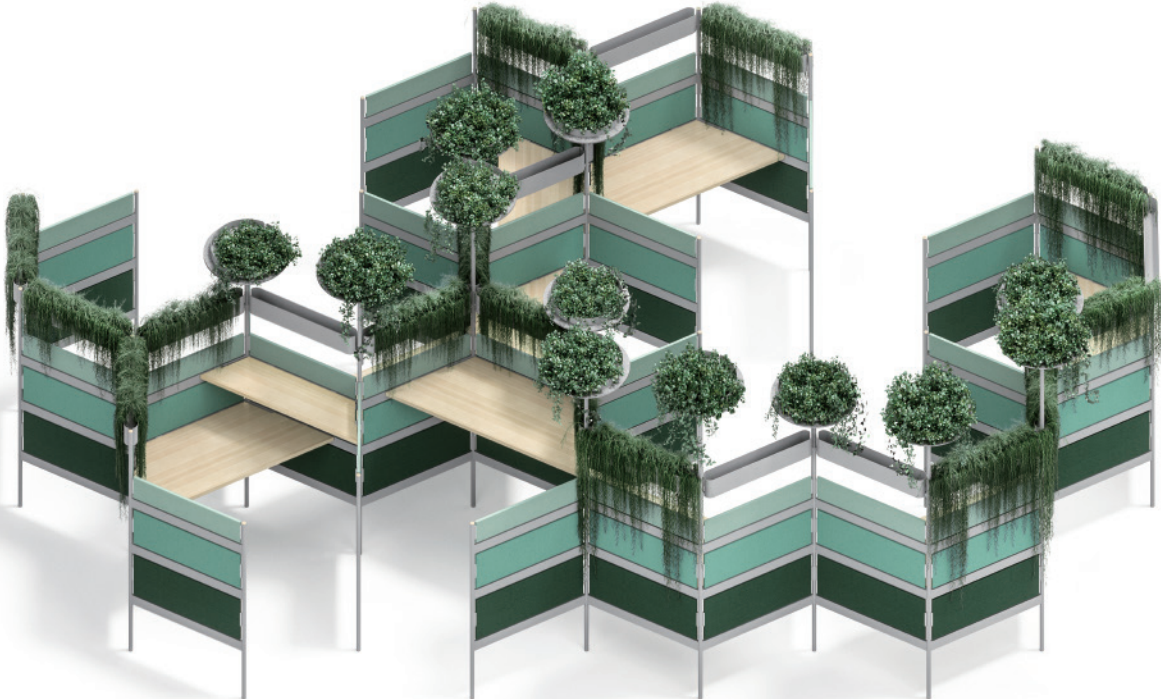

Treehouse

2 Clusters of Workstation 2人位工作站

Flexible Configuration
灵活的配置组合

3 Clusters of Workstation
3人位工作站

3 Clusters of Workstation
3人位工作站

3 Clusters of Workstation
3人位工作站

5 Clusters of Workstation
5人位工作站

10 Clusters of Workstation
10人位工作站

20 Clusters of Workstation
20人位工作站

Material Option 物料选择

Color Combination Recommendations 颜色配搭建议

Calendar (CSE19) Date (CSE24) Turn (CSE26) Experience (CSE29)

Aeon (CSE20) Notation (CSE36) Rest (CSE37) Signature (CSE35)