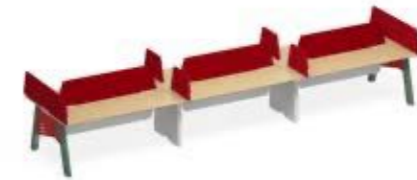

Born 共享台汲取杰出成就者精髓的代表，承载别具一格的设计，营造出壮志凌云的视觉体验，在任何工作场景都能助您实现多种工作模式的灵动变换。

Bench: Single Bench • Double Bench • Transition Bench • Premium Single Bench • Premium Double Bench • Premium Transition Bench

Screen: Asymmetric Frameless Screen • Symmetric Frameless Screen • Mid Divider • End Divider • Modesty Board • Screen on Monorail

共享台: 单边共享台 • 双边共享台 • 连接共享台 • 高配版单边共享台 • 高配版双边共享台 • 高配版连接共享台
屏风: 不对称无框屏风 • 对称无框屏风 • 中间分隔屏风 • 末端分隔屏风 • 前挡板 • 多功能挂架屏风

Basic Double Bench with A-Shape Mid-Leg and Fabric Screen
标准版双边共享台带 A 形中脚及布屏风

Basic Double Bench with Straight Mid-Leg, Fabric Screen, Dividers and Modesty Board
标准版双边共享台带直形中脚, 布屏风, 分隔屏风及前挡板