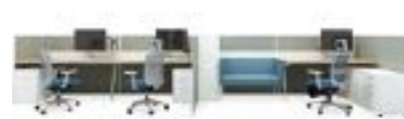

A50 Panel
屏风