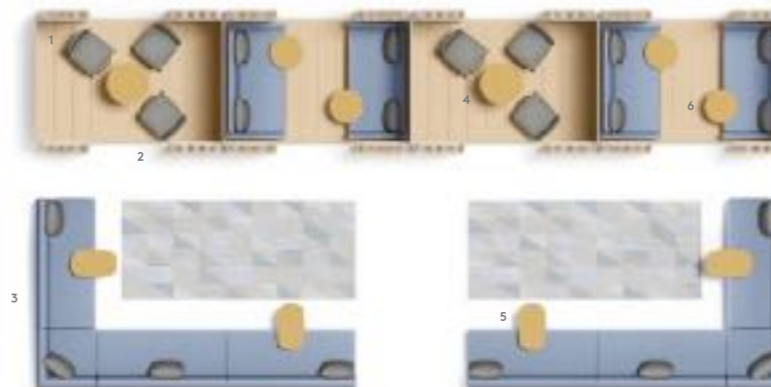

1. Longhouse Pavilion 多功能舱
2. Astrid Lounge Chair 休闲椅
3. Perch Sofa 沙发
4. Daily Occasional Table 圆盘脚休闲桌
5. This and That One Table 边几
6. This and That Two Table 升降边几