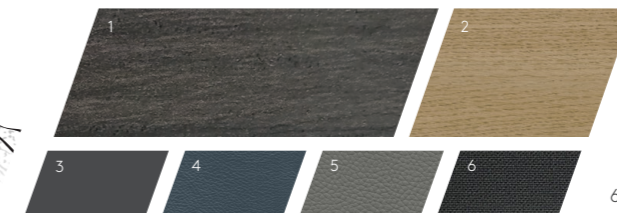

The Alps 阿尔卑斯山

1. Inkstone Natural Oak 凝墨天然白橡 (IO-SLMOP)
2. Mocha Natural Oak 摩卡天然白橡 (MO-SLMOP)
3. Limestone Gray 熔岩灰 (LGR)
4. Indigo 靛蓝 (1920-85)
5. Rhino 犀牛灰 (1810-81)
6. Medley Universe 60999 (MD03)