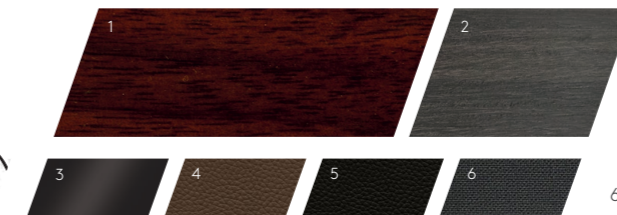

Huangshan 黄山

1. Dark Walnut 深胡桃木色 (DW-FLMCP/OP)
2. Inkstone Natural Oak 凝墨天然白橡 (IO-SLMOP)
3. Pitch Black 暗夜黑 (PBK)
4. Burlwood 深褐枣木 (1810-25)
5. Caviar 黑鱼子 (2010-70)
6. Medley Universe 60999 (MD03)

Remarks 备注：
Color variations may occur on soft copies or printed matters. Please refer to swatch cards or actual product samples for color selection.
颜色可能因电子档或印刷效果而出现差异，当选择颜色时，可参考色卡或真实样本。