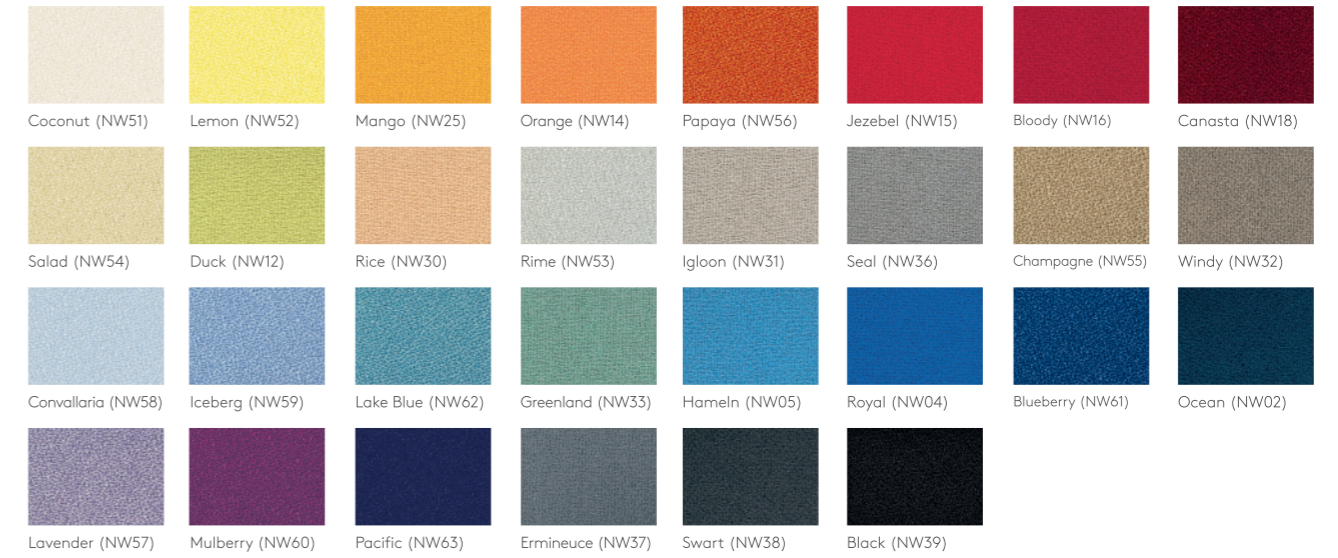

New Win - Model 型号 N88