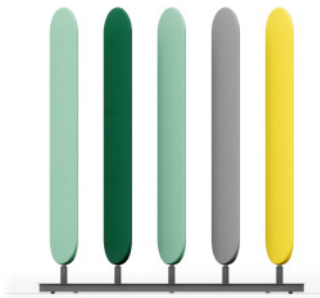

Louvre

Product 产品	Width 宽度 (mm)	Depth 深度 (mm)	Height 高度 (mm)	Color 颜色	Material 物料
Louvre Turning Screen 可旋转屏风	1400	340	1500	43 Fabric Color and 2 Powder Paint Option 43 种布料与 2 种金属喷粉颜色选择	Fabric, Powder Paint 布料、金属喷粉

Era

CSE36 CSE35 CSE36 CSE45 CSE03

Elvy

EY05 EY13 EY03 EY26 EY13

Elvy

EY11 EY12 EY11 EY12 EY02

Elvy

EY08 EY14 EY09 EY10 EY14

Louvre Turning Screen
可旋转屏风

360° Rotatable Screen Open-and-close to Adjust Privacy Needs
360° 可旋转屏风可不同程度地打开或关闭，调较私密性的需求。

Acoustic Infill for Sound Reduction Performance
声学吸音填充材质，提升降噪效能。

Product Application
产品应用演示