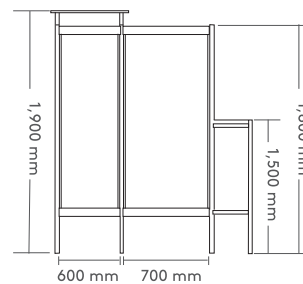

Townhouse 能提供节省办公空间的解决方案，完美满足灵活多变、日新月异的办公空间需求。

Double Touchdown

双边临时工作亭

Single Touchdown
单边临时工作亭
Top View 俯视图

Double Touchdown
双边临时工作亭
Top View 俯视图 / Elevation 立面图

Flexible Configuration 灵活的配置组合

Double Touchdown
双边临时工作亭