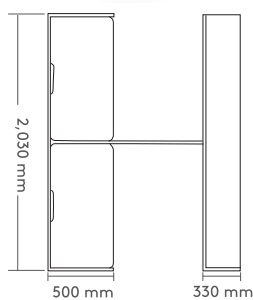

Townhouse 能提供节省办公空间的解决方案，完美满足灵活多变、日新月异的办公空间需求。

Double Touchdown

双边临时工作亭

Single Touchdown
单边临时工作亭
Top View 俯视图

Double Touchdown
双边临时工作亭
Top View 俯视图 / Elevation 立面图

Flexible Configuration 灵活的配置组合

Double Touchdown
双边临时工作亭