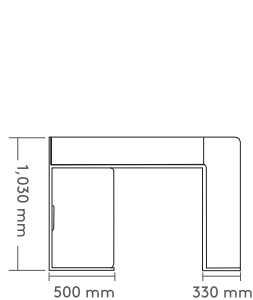

Townhouse 能提供节省办公空间的解决方案，完美满足灵活多变、日新月异的办公空间需求。

Double Touchdown

双边临时工作亭

Single Touchdown
单边临时工作亭
Top View 俯视图

Double Touchdown
双边临时工作亭
Top View 俯视图 / Elevation 立面图

Flexible Configuration 灵活的配置组合

Double Touchdown
双边临时工作亭