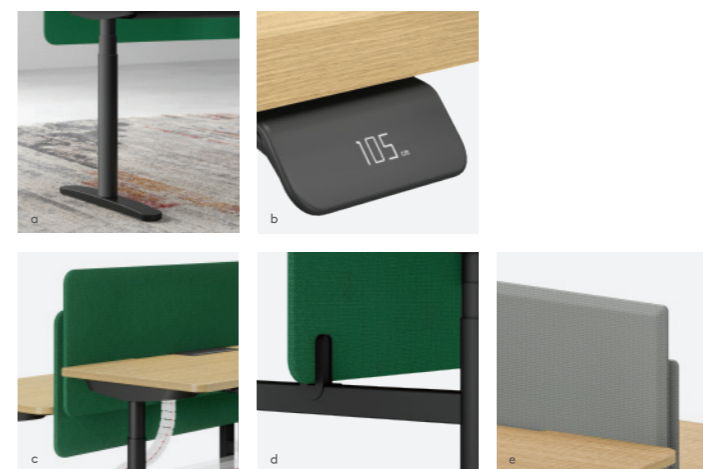

Avail Go 升降台可在个人空间配置简洁精致的办公桌组。甄选的 PET 屏风工艺细腻，营造出清雅静谧的舒适私密空间，能激发团队灵感创意和工作效率的提升。Avail Go 升降台与 Quay 电力支架的相互配搭，能塑造不同的办公环境布局，以持续适应职场工作任务与目标的变化，有助团队互动的提升。

Curated Workspaces 精心臻筑 灵动空间

Avail Go crafts adaptable workspaces for today's offices. Its' fixed or mobile height-adjustable desks enhance individual concentration and agile teaming. With an innovative secondary shelf and PET screen, it boosts efficiency and complements work styles.

Avail Go 契合当代办公空间持续变化的需求。它具有固定式或可移动升降台两种款式供您选择，可提升个人的专注度和满足快速便捷的团队协作。升降台能搭配新颖别致的置物层架和 PET 屏风，匠心打造多功能的办公空间，有助团队工作效率的提升。

- a Secondary Shelf
层架
- b PET Screen
PET 屏风
- c Magnetic Cable Riser
磁吸垂直上线槽

- d Cable Hook
挂钩
- e Bag Hook
挂钩
- f Castor
脚轮