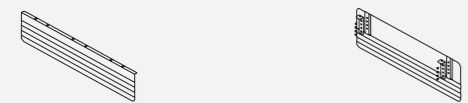

Modesty Panel 前挡板

Single and Double Bench 单边及双边共享台 W: 1200,1400,1500,1600,1800 H: 226	Long Bench 多人共享台 W: 1000,1200,1300 H: 226	Single and Double Bench 单边及双边共享台 W: 1200,1400,1500,1600,1800 H: 343	Long Bench 多人共享台 W: 1000,1200,1300 H: 343