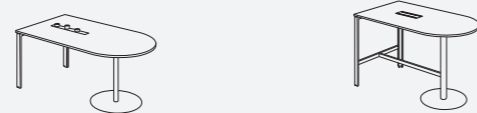

Media Table 多媒体会议桌

Seated Height 坐姿高度 W:1400,1500,1600 D: 800 H: 750	W:1800,2000 D: 1000 H: 750	Standing Height 站立高度 W:1400,1500,1600 D: 800 H: 1050	W:1800,2000 D: 1000 H: 1050