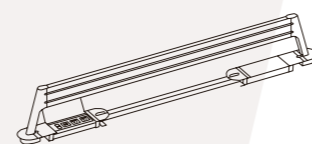

Centre Rail w/ LX3 Power Socket
中间装饰条带LX3电源插座
W: 1400, 1500, 1600, 1800
H: 273

Centre Rail w/ Monorail
中间装饰条带多功能挂架
W: 1400, 1500, 1600, 1800
H: 273

Centre Rail w/ Monorail and LX3 Power Socket
中间装饰条带多功能挂架及LX3电源插座
W: 1400, 1500, 1600, 1800
H: 273