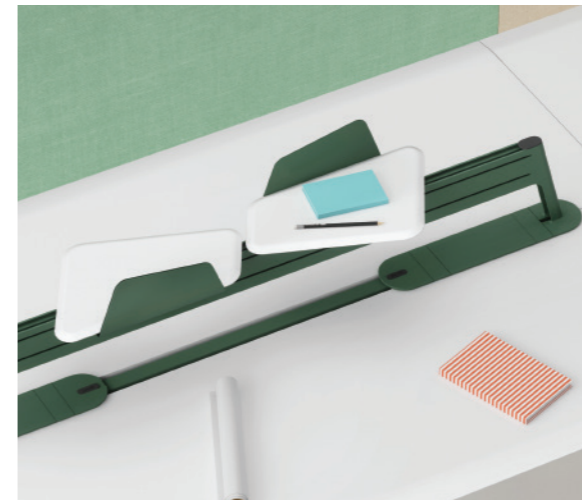

创意新颖的 Born 高配版办公配件助您事半功倍，不仅让您耳目一新、功能齐备，更能为您轻松实现个人物品的收纳整理、契合您不同办公模式的需求，有助团队协作和交流。

Monorail with Fabric Screen and LX3 Power Module
多功能挂架带布料屏风及 LX3电源模块

Centre Rail with LX3 Power Socket
中间装饰条带 LX3 电源插座

Magnetic Wireless Charger
磁吸无线充电器