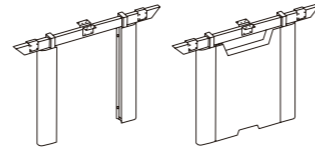

Asymmetric Mid Divider - Fabric, MFC
不对称中间分隔屏风 - 布料, 三聚氰胺板
W: 600, 700, 750
H: 355

Leg Platform 台脚

End Leg 边脚

A-Shape Leg
A形脚
Single Bench 单边共享台
W: 600, 700, 750
H: 725
Double Bench 双边共享台
W: 1200, 1400, 1500
H: 725

Decorative End Cover (L/R)
装饰边盖 (左/右)
Single Bench 单边共享台
W: 600, 700, 750
Double Bench 双边共享台
W: 1200, 1400, 1500

A-Shape Leg
A形脚
Single Bench 单边共享台
W: 600, 700, 750
H: 725
Double Bench 双边共享台
W: 1200, 1400, 1500
H: 725