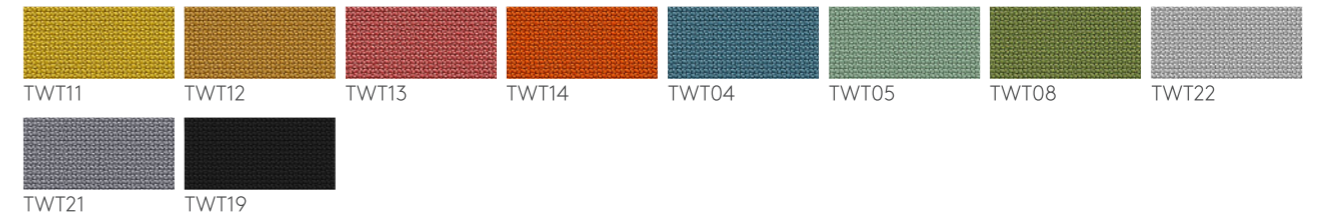

Leg Option 椅脚

White Grey Nylon
白灰尼龙脚

Black Nylon
黑尼龙脚

Polished Aluminum
抛光脚

Armrest Option 扶手

3D White Grey
3D 白灰扶手

3D Black
3D 黑扶手

Aluminum Fixed Armrest
铝合金固定扶手

Material Option 物料选择

Back Mesh 椅背网布

Click

Seat Fabric 座垫布料

New Win

Boldface

Gabriel Medley

Twist