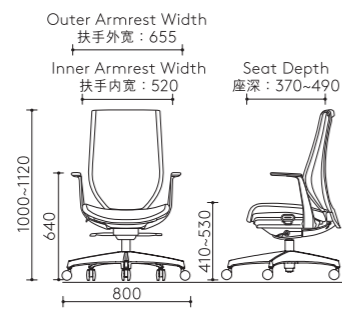

提供座高、座深、头枕与扶手的全方位调节，可根据不同身高、体重与体型进行个性化设定，带来更贴合的坐感与体验。

Height Range: 150-190cm
身高范围：150-190厘米

U-shaped Contoured Seat Cushion U型弧线座垫

U-shaped seat cushion enhances enveloping support and improves overall cushioning stability
U型座垫设计强化包覆性及优化承托力

Tilting Position (3 levels) - Fixed Upright (100°), 109°, 118°
倾仰角度 (3段) - 固定直立 (100°), 109°, 118°

Relaxed Posture 放松

Adjustable Armrest 可调节扶手

Left-right Rotation (2 levels)
左右转动角度 (2段)
- 20°, 40°

Height Adjustment
升降调节
- 95mm

Front-back Adjustment
前后调节
- 30mm

Adjustable Headrest 可调节头靠

Height 高度 - 160mm
Angle 角度 - 100°

Adjustable Seat Depth 可调节座深

Seat Cushion Sliding Range
坐垫前后调节范围
- 120mm

Adjustable Seat Height 可调节坐高

Seat Height Range
坐高调节范围
- 120mm

Dimensions 尺寸图

High Back Chair with Headrest and 3D Armrest
高背座椅带头靠及3D扶手

High Back Chair with Headrest and Fixed Armrest
高背座椅带头靠及固定扶手

High Back Chair with 3D Armrest
高背座椅带3D扶手

High Back Chair with Fixed Armrest
高背座椅带固定扶手