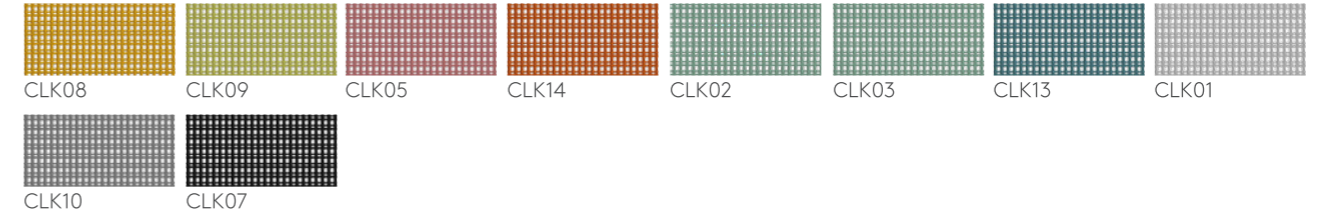

Material Option 物料选择

Back Mesh 椅背网布

Click

Seat Fabric 座垫布料

New Win