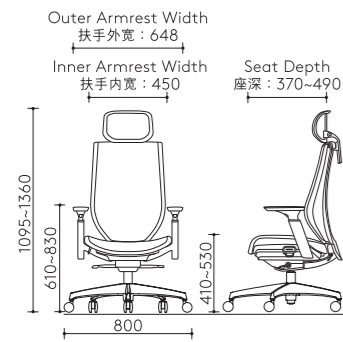

提供座高、座深、头枕与扶手的全方位调节，可根据不同身高、体重与体型进行个性化设定，带来更贴合的坐感与体验。

Height Range: 150-190cm
身高范围：150-190厘米

U-shaped Contoured Seat Cushion U型弧线座垫

U-shaped seat cushion enhances enveloping support and improves overall cushioning stability
U型座垫设计强化包覆性及优化承托力

Tilting Position (3 levels) - Fixed Upright (100°), 109°, 118°
倾仰角度 (3段) - 固定直立 (100°), 109°, 118°

Relaxed Posture 放松

Adjustable Armrest 可调节扶手

Left-right Rotation (2 levels)
左右转动角度 (2段)
- 20°, 40°

Height Adjustment
升降调节
- 95mm

Front-back Adjustment
前后调节
- 30mm

Adjustable Headrest 可调节头靠

Height 高度 - 160mm
Angle 角度 - 100°

Adjustable Seat Depth 可调节座深

Seat Cushion Sliding Range
坐垫前后调节范围
- 120mm

Adjustable Seat Height 可调节坐高

Seat Height Range
坐高调节范围
- 120mm

Dimensions 尺寸图

High Back Chair with Headrest and 3D Armrest
高背座椅带头靠及3D扶手

High Back Chair with Headrest and Fixed Armrest
高背座椅带头靠及固定扶手

High Back Chair with 3D Armrest
高背座椅带3D扶手

High Back Chair with Fixed Armrest
高背座椅带固定扶手