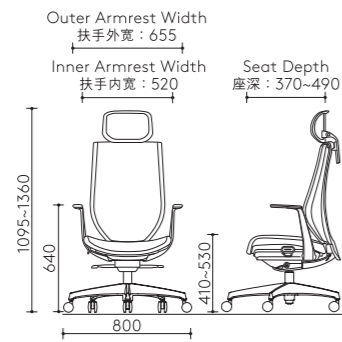

提供座高、座深、头枕与扶手的全方位调节，可根据不同身高、体重与体型进行个性化设定，带来更贴合的坐感与体验。

Height Range: 150-190cm
身高范围：150-190厘米

U-shaped Contoured Seat Cushion U型弧线座垫

U-shaped seat cushion enhances enveloping support and improves overall cushioning stability
U型座垫设计强化包覆性及优化承托力

Tilting Position (3 levels) - Fixed Upright (100°), 109°, 118°
倾仰角度 (3段) - 固定直立 (100°), 109°, 118°

Relaxed Posture 放松

Adjustable Armrest 可调节扶手

Left-right Rotation (2 levels)
左右转动角度 (2段)
- 20°, 40°

Height Adjustment
升降调节
- 95mm

Front-back Adjustment
前后调节
- 30mm

Adjustable Headrest 可调节头靠

Height 高度 - 160mm
Angle 角度 - 100°

Adjustable Seat Depth 可调节座深

Seat Cushion Sliding Range
坐垫前后调节范围
- 120mm

Adjustable Seat Height 可调节坐高

Seat Height Range
坐高调节范围
- 120mm

Dimensions 尺寸图

High Back Chair with Headrest and 3D Armrest
高背座椅带头靠及3D扶手

High Back Chair with Headrest and Fixed Armrest
高背座椅带头靠及固定扶手

High Back Chair with 3D Armrest
高背座椅带3D扶手

High Back Chair with Fixed Armrest
高背座椅带固定扶手