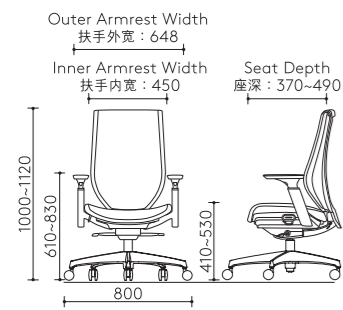

提供座高、座深、头枕与扶手的全方位调节，可根据不同身高、体重与体型进行个性化设定，带来更贴合的坐感与体验。

Height Range: 150-190cm
身高范围：150-190厘米

U-shaped Contoured Seat Cushion U型弧线座垫

U-shaped seat cushion enhances enveloping support and improves overall cushioning stability
U型座垫设计强化包覆性及优化承托力

Tilting Position (3 levels) - Fixed Upright (100°), 109°, 118°
倾仰角度 (3段) - 固定直立 (100°), 109°, 118°

Relaxed Posture 放松

Adjustable Armrest 可调节扶手

Left-right Rotation (2 levels)
左右转动角度 (2段)
- 20°, 40°

Height Adjustment
升降调节
- 95mm

Front-back Adjustment
前后调节
- 30mm

Adjustable Headrest 可调节头靠

Height 高度 - 160mm
Angle 角度 - 100°

Adjustable Seat Depth 可调节座深

Seat Cushion Sliding Range
坐垫前后调节范围
- 120mm

Adjustable Seat Height 可调节坐高

Seat Height Range
坐高调节范围
- 120mm

Dimensions 尺寸图

High Back Chair with Headrest and 3D Armrest
高背座椅带头靠及3D扶手

High Back Chair with Headrest and Fixed Armrest
高背座椅带头靠及固定扶手

High Back Chair with 3D Armrest
高背座椅带3D扶手

High Back Chair with Fixed Armrest
高背座椅带固定扶手